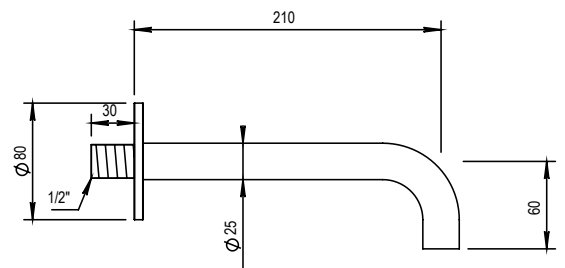

Réf. **81.473**

Bec bain mural longueur 210mm

CARACTÉRISTIQUES

Bec bain mural longueur 210mm
 Wall bath spout length 210mm

FINITION USUELLE

IX Inox Brossé Mat
 Matt Stainless Steel

FINITIONS PVD

CR Cuivre Rose Brossé Mat
 Matt Pink Copper