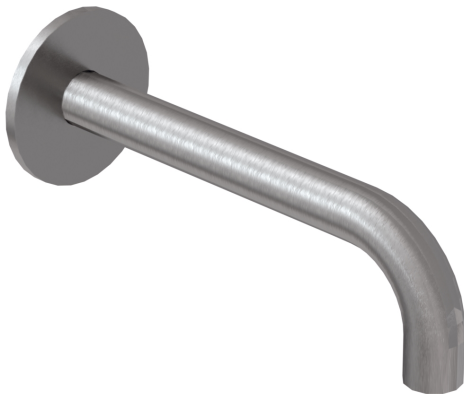

Réf. **81.473**

Bec bain mural longueur 210mm

CARACTÉRISTIQUES

Bec bain mural longueur 210mm
 Wall bath spout length 210mm

FINITION USUELLE

IX Inox Brossé Mat
 Matt Stainless Steel

FINITIONS PVD

CR Cuivre Rose Brossé Mat
 Matt Pink Copper

DB Doré Brossé Mat
 Gold Brass

MG Canon de Fusil
 Metal Gun