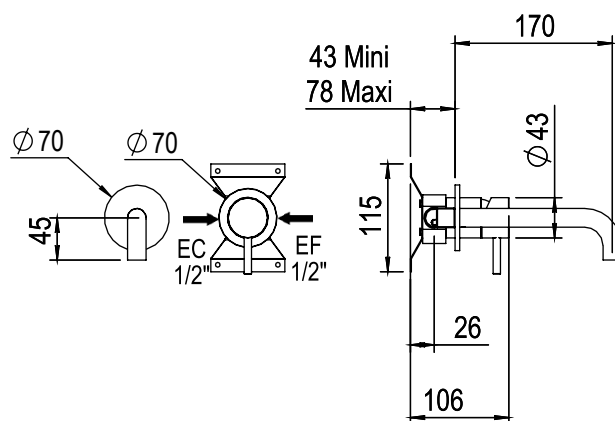

Réf. **81.761**

Mitigeur lavabo mural encastré, bec longueur 180 mm

CARACTÉRISTIQUES

Mitigeur lavabo mural encastré, bec longueur 180 mm sans vidage
Concealed basin set, spout 180mm without waste

FINITION USUELLE