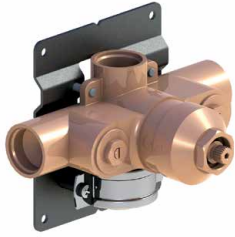

CLASSIQUE

HORUS

MAISON FRANÇAISE DE ROBINETTERIE

Réf.

Réf.

16 ACC LY

-  **CH** Chrome
Chrome
-  **NB** Nickel Brillant
Polished Nickel
-  **NM** Nickel Mat
Brushed Nickel

-  **NV** Noir Mat
Black Matt
-  **LS** Laiton satiné
Soft Brass
-  **CF** Canon de fusil
Metal Gun