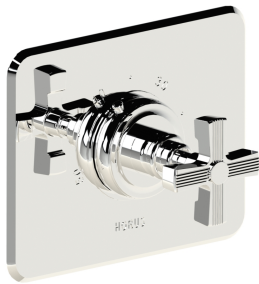

CLASSIQUE

HORUS

MAISON FRANÇAISE DE ROBINETTERIE

Réf.

Réf.

16 ACC LY

-  **CH** Chrome
Chrome
-  **NB** Nickel Brillant
Polished Nickel
-  **NM** Nickel Mat
Brushed Nickel

-  **NV** Noir Mat
Black Matt
-  **LS** Laiton satiné
Soft Brass
-  **CF** Canon de fusil
Metal Gun