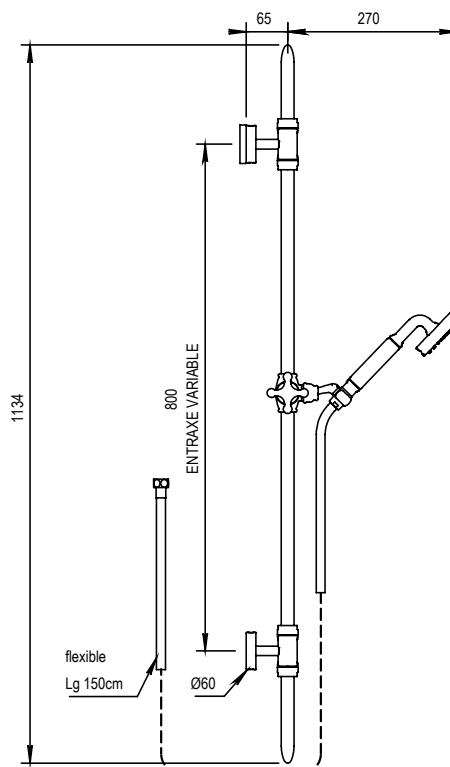

### CARACTÉRISTIQUES

Garniture de douche, douchette, flexible double agrapage 150 cm et rail laiton

Wall shower set with handspray, flexible hose 150 cm brass rail

16 ACC LY 711