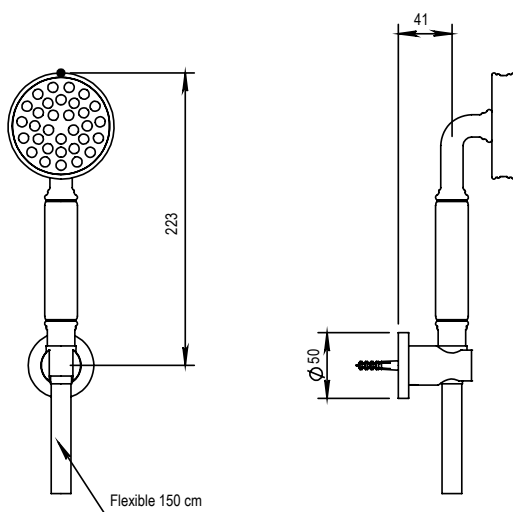

Réf. **16.582**

Garniture de douche

PICOTS
ANTICALCAIRES

ANTI-SCALE
NOZZLES

CARACTÉRISTIQUES

Garniture de douche, douchette, flexible, double
agrafage 150 cm avec crochet mural

Wall shower set with handspray, flexible hose 150 cm wall hook

16 ACC LY 711

FINITIONS USUELLES

-  **CH** Chrome
Chrome
-  **NB** Nickel Brillant
Polished Nickel
-  **NM** Nickel Mat
Brushed Nickel

FINITIONS DÉCORATION

-  **NV** Noir Mat
Black Matt
-  **LS** Laiton satiné
Soft Brass
-  **CF** Canon de fusil
Metal Gun
-  **BI** Blanc Ice
Ice White