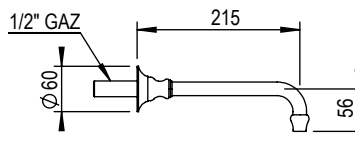

Réf. **28.263**

Mélangeur lavabo 3 trous mural

CARACTÉRISTIQUES

Mélangeur lavabo 3 trous mural à encastrer avec vidage sans bouchon.

*Concealed wall mounted 3 hole basin set with waste, no plug.*

20 ACC LY 790