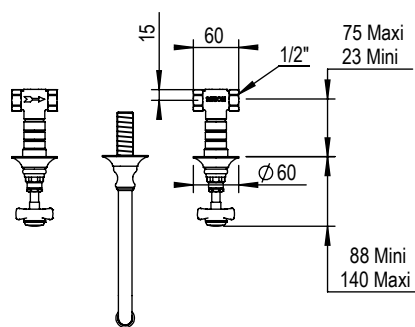

Réf. **28.263**

Mélangeur lavabo 3 trous mural

CARACTÉRISTIQUES

Mélangeur lavabo 3 trous mural à encastrer avec vidage sans bouchon.

*Concealed wall mounted 3 hole basin set with waste, no plug.*

20 ACC LY 790