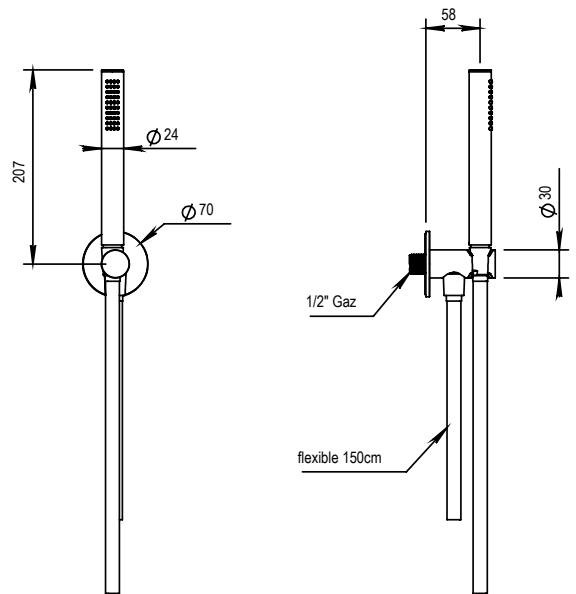

Réf. **47.590**

Support de douchette

PICOTS
ANTICALCAIRES

ANTI-SCALE
NOZZLES

CARACTÉRISTIQUES

Support de douchette avec flexible et douchette,
alimentation par le support

*Inlet wall mounted handshower hook with flexible hose and
handshower*