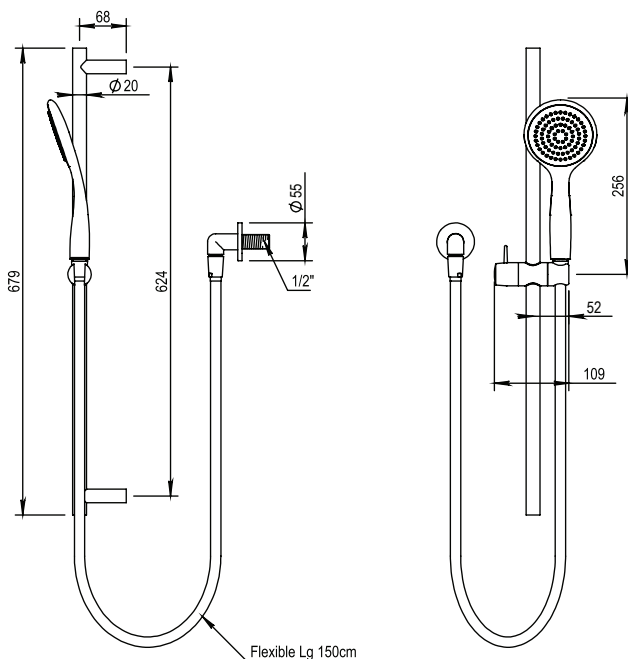

## Douchette sur rail

PICOTS  
ANTICALCAIRES

ANTI-SCALE  
NOZZLES

ATTENTION / CAUTION

Douchette stylo pour finitions PVD  
et DECO.  
Pen hand shower for PVD and  
DECO finishes.

## CARACTÉRISTIQUES

Sortie douche, rail, flexible et douchette

Wall shower set with rail, flexible hose and handspray

16 ACC LY 711