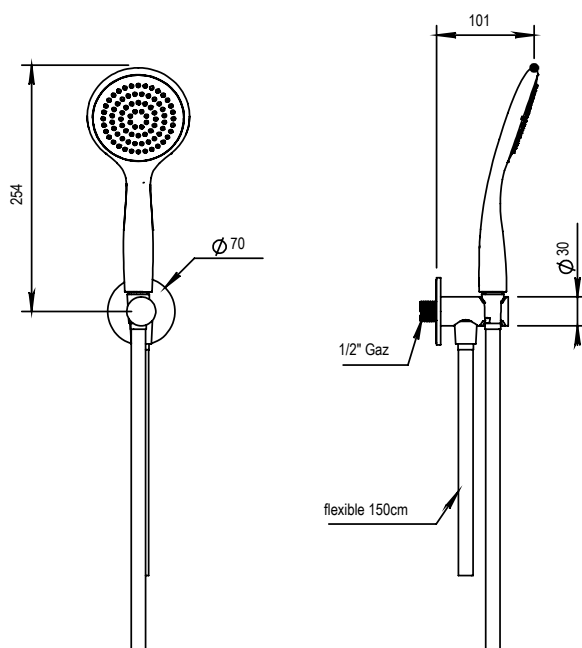

Réf. **48.590**

Support de douche

PICOTS
ANTICALCAIRES

ANTI-SCALE
NOZZLES

ATTENTION / CAUTION

Douche stylo pour finitions PVD
et DECO.
*Pen hand shower for PVD and
DECO finishes.*

CARACTÉRISTIQUES

Support de douche avec flexible et douche,
alimentation par le support

*Inlet wall mounted handshower hook with flexible hose
and handshower and flexible hose 150 cm*

21 ACC LY 177

FINITION USUELLE

CH Chrome
Chrome

FINITIONS SPÉCIALES

FINITIONS DÉCORATIONS

CT Cuivre Satiné
Copper Satin