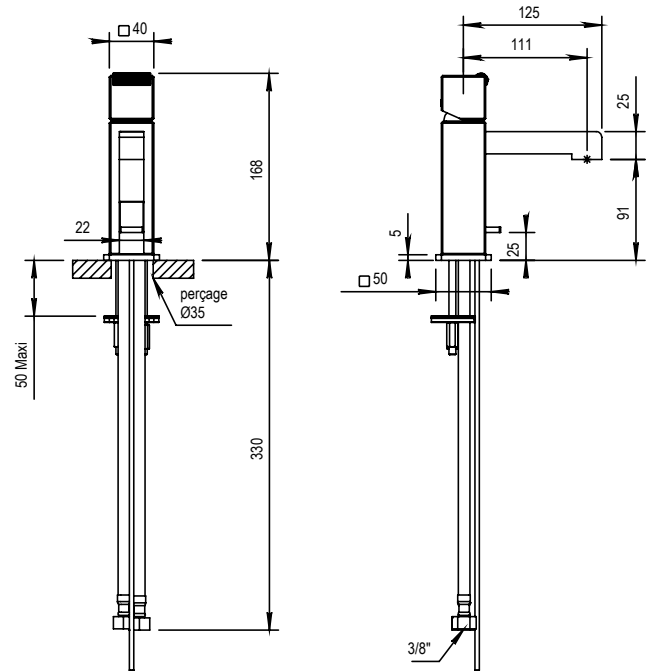

Réf. **55.778**

Mitigeur lavabo monotrou complet

**CARACTÉRISTIQUES**

Mitigeur lavabo monotrou complet avec vidage manuel à tirette et raccords flexibles

Single lever basin mixer with up and down drain, flexible hoses

20 ACC LY 791

**FINITIONS USUELLES**

**CH** Chrome  
Chrome

**CN** Chrome Noir  
Black Chrome

**DO** Doré Brillant  
Gold Gloss