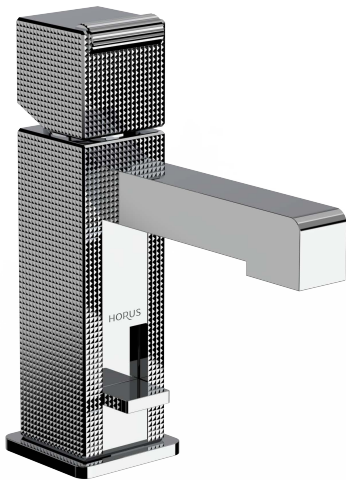

Réf. **55.778**

Mitigeur lavabo monotrou complet

**CARACTÉRISTIQUES**

Mitigeur lavabo monotrou complet avec vidage manuel à tirette et raccords flexibles

Single lever basin mixer with up and down drain, flexible hoses

20 ACC LY 791

**FINITIONS USUELLES**

**CH** Chrome  
Chrome

**CN** Chrome Noir  
Black Chrome

**DO** Doré Brillant  
Gold Gloss