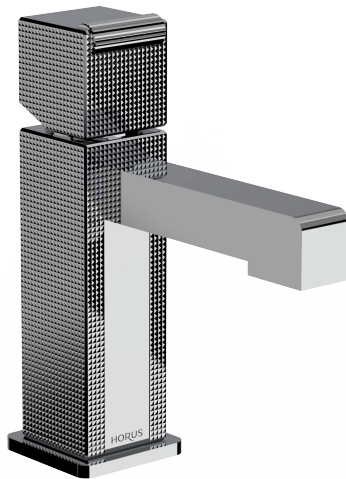

Réf. **55.779**

Mitigeur lavabo monotrou complet

CARACTÉRISTIQUES

Mitigeur lavabo monotrou complet avec vidage clic-clac et raccords flexibles

Single lever basin mixer with automatic pop up waste, flexible hoses

20 ACC LY 791

FINITIONS USUELLES

CH Chrome
Chrome

CN Chrome Noir
Black Chrome

DO Doré Brillant
Gold Gloss