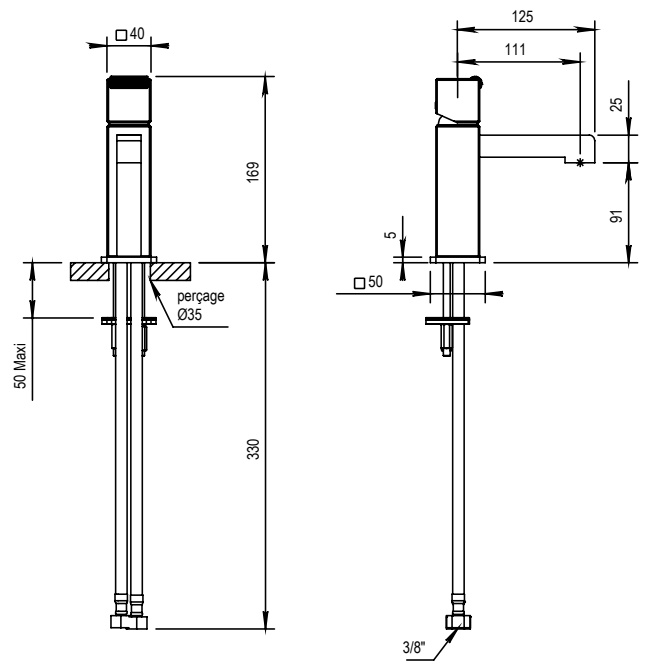

Réf. **55.779**

Mitigeur lavabo monotrou complet

CARACTÉRISTIQUES

Mitigeur lavabo monotrou complet avec vidage clic-clac et raccords flexibles

Single lever basin mixer with automatic pop up waste, flexible hoses

20 ACC LY 791

FINITIONS USUELLES

CH Chrome
Chrome

CN Chrome Noir
Black Chrome

DO Doré Brillant
Gold Gloss