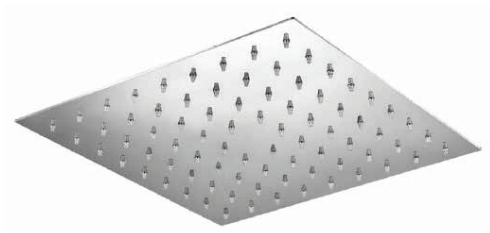

## Pomme de tête carrée extra plate picots anticalcaire sans bras

### CARACTÉRISTIQUES Réf. 82.013

Pomme de tête carrée 300x300 extra plate picots anticalcaire sans bras

*Square shower head 300 x 300 extra flat anti limestone nozzles without arm*