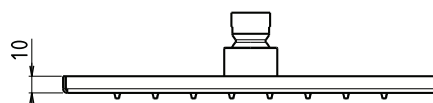

Réf. **82.016**

Pomme de tête carrée picots anticalcaire sans bras

CARACTÉRISTIQUES Réf. 82.016

Pomme de tête carrée 300x300 épaisseur 8,5mm picots anticalcaire sans bras

Square shower head 300 x 300 thickness 8,5 mm anti limestone nozzles without arm