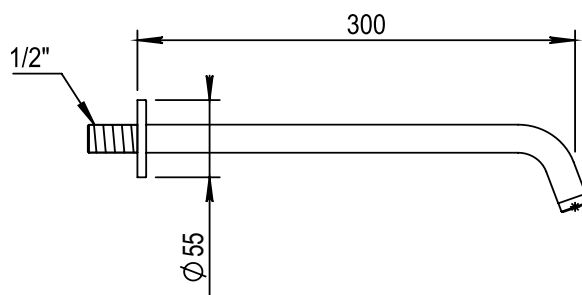

Réf. **92.547****Bras mural + Rosace ronde contemporain****CARACTÉRISTIQUES**

Bras mural L 300 mm + Rosace ronde contemporain
 Wall arm L. 300 mm + Round design flange

FINITIONS USUELLES**FINITIONS SPÉCIALES****FINITIONS DÉCORATIONS****FINITIONS PVD**