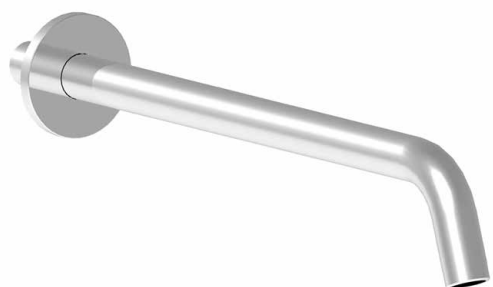

Réf. **92.547****Bras mural + Rosace ronde contemporain****CARACTÉRISTIQUES**

Bras mural L 300 mm + Rosace ronde contemporain
 Wall arm L. 300 mm + Round design flange

FINITIONS USUELLES**FINITIONS SPÉCIALES****FINITIONS DÉCORATIONS****FINITIONS PVD**