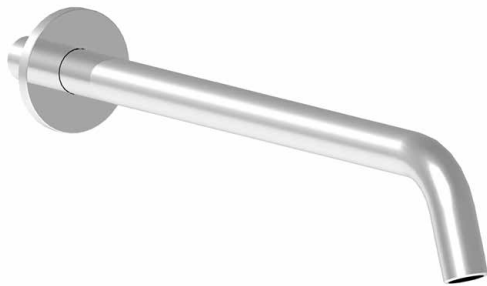

Réf. **92.547****Bras mural + Rosace ronde contemporain****CARACTÉRISTIQUES**

Bras mural L 300 mm + Rosace ronde contemporain
 Wall arm L. 300 mm + Round design flange

FINITIONS USUELLES**FINITIONS SPÉCIALES****FINITIONS DÉCORATIONS****FINITIONS PVD**