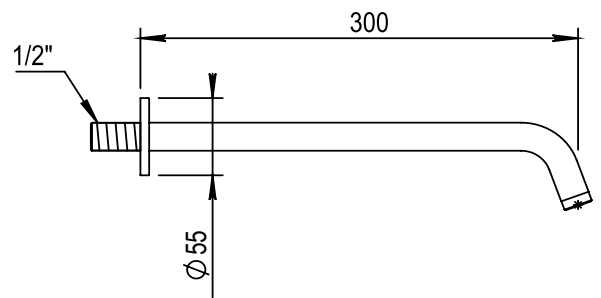

Réf. **92.547****Bras mural + Rosace ronde contemporain****CARACTÉRISTIQUES**

Bras mural L 300 mm + Rosace ronde contemporain
 Wall arm L. 300 mm + Round design flange

FINITIONS USUELLES**FINITIONS SPÉCIALES****FINITIONS DÉCORATIONS****FINITIONS PVD**