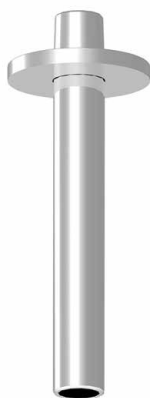

Réf. **92.560****Bras plafond + Rosace ronde contemporain****CARACTÉRISTIQUES**

Bras plafond + Rosace ronde contemporain  
Ceiling arm + Round design flange

**FINITIONS USUELLES****CH** Chrome  
Chrome**NM** Nickel Mat  
Brushed Nickel**FINITIONS SPÉCIALES****FINITIONS DÉCORATIONS****CT** Cuivre Satiné  
Copper Satin**LS** Laiton Satiné  
Soft Brass**CF** Canon de Fusil  
Metal Gun**NS** Nickel Satiné  
Nickel Satin**NO** Noir Mat  
Black**FINITIONS PVD****CP** Champagne  
Champagne**CR** Pink  
Pink**NN** Glossy Black  
Glossy Black