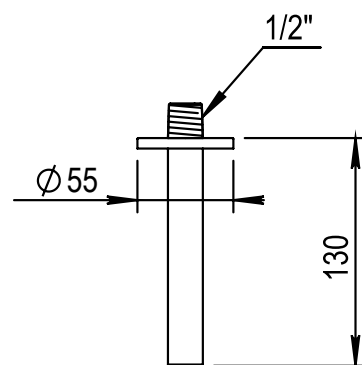

Réf. **92.560****Bras plafond + Rosace ronde contemporain****CARACTÉRISTIQUES**

Bras plafond + Rosace ronde contemporain  
Ceiling arm + Round design flange

**FINITIONS USUELLES****CH** Chrome  
Chrome**NM** Nickel Mat  
Brushed Nickel**FINITIONS SPÉCIALES****FINITIONS DÉCORATIONS****CT** Cuivre Satiné  
Copper Satin**LS** Laiton Satiné  
Soft Brass**CF** Canon de Fusil  
Metal Gun**NS** Nickel Satiné  
Nickel Satin**NO** Noir Mat  
Black**FINITIONS PVD****CP** Champagne  
Champagne**CR** Pink  
Pink**NN** Glossy Black  
Glossy Black