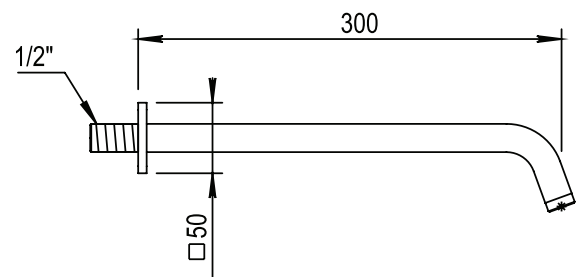

Réf. **92.567**

Bras mural + Rosace carrée contemporain

CARACTÉRISTIQUES

Bras mural L 300 mm + Rosace carrée contemporain
Wall arm L. 300 mm + Square design flange

FINITION USUELLE