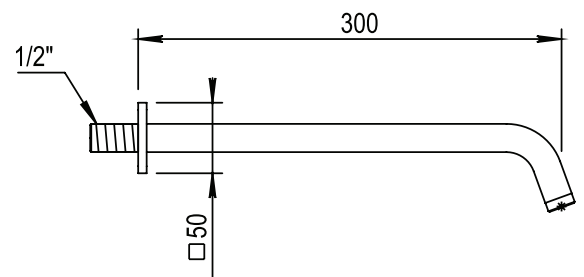

Réf. **92.567****Bras mural + Rosace carrée contemporain****CARACTÉRISTIQUES**

Bras mural L 300 mm + Rosace carrée contemporain
 Wall arm L. 300 mm + Square design flange

FINITION USUELLE**CH** Chrome
Chrome**FINITIONS SPÉCIALES****FINITIONS DÉCORATIONS****CT** Cuivre Satiné
Copper Satin**LS** Laiton Satiné
Soft Brass**CF** Canon de Fusil
Metal Gun**NS** Nickel Satiné
Nickel Satin**NO** Noir Mat
Black**FINITIONS PVD****CP** Champagne
Champagne**CR** Pink
Pink**NN** Glossy Black
Glossy Black