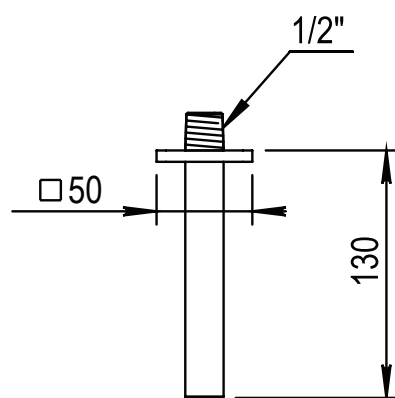

Réf. **92.570**

Bras plafond + rosace carrée contemporain

CARACTÉRISTIQUES

Bras plafond + rosace carrée contemporain
Ceiling arm + Square design flange

FINITION USUELLE

CH Chrome
Chrome

CT Cuivre Satiné
Copper Satin