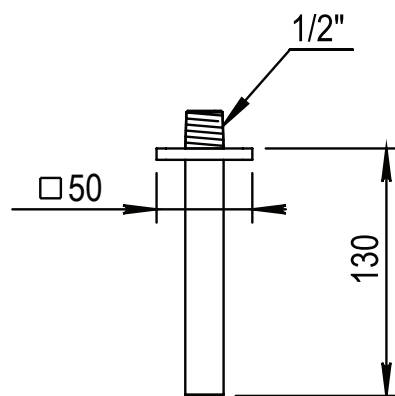

Réf. **92.570****Bras plafond + rosace carrée contemporain****CARACTÉRISTIQUES**

Bras plafond + rosace carrée contemporain  
*Ceiling arm + Square design flange*

**FINITION  
USUELLE****CH** Chrome  
Chrome**FINITIONS SPÉCIALES****FINITIONS DÉCORATIONS****CT** Cuivre Satiné  
Copper Satin**LS** Laiton Satiné  
Soft Brass**CF** Canon de Fusil  
Metal Gun**NS** Nickel Satiné  
Nickel Satin**NO** Noir Mat  
Black**FINITIONS PVD****CP** Champagne  
Champagne**CR** Pink  
Pink**NN** Glossy Black  
Glossy Black