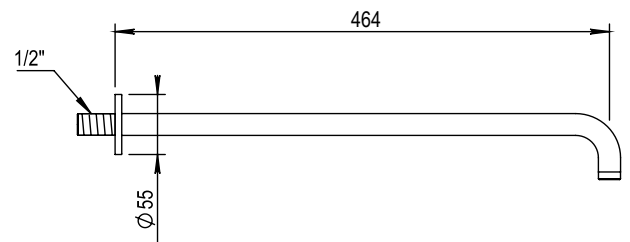

Réf. **92.946****Bras mural + Rosace ronde contemporain****CARACTÉRISTIQUES**

Bras mural L 480 mm + Rosace ronde contemporain
 Wall arm L. 480 mm + Round design flange

FINITIONS USUELLES**CH** Chrome
Chrome**NM** Nickel Mat
Brushed Nickel**FINITIONS SPÉCIALES****FINITIONS DÉCORATIONS****CT** Cuivre Satiné
Copper Satin**LS** Laiton Satiné
Soft Brass**CF** Canon de Fusil
Metal Gun**NS** Nickel Satiné
Nickel Satin**NO** Noir Mat
Black**FINITIONS PVD****CP** Champagne
Champagne**CR** Pink
Pink**NN** Glossy Black
Glossy Black