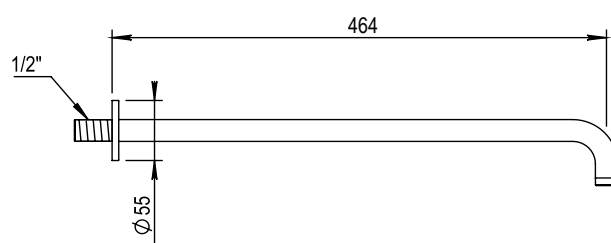

Réf. **92.946****Bras mural + Rosace ronde contemporain****CARACTÉRISTIQUES**

Bras mural L 480 mm + Rosace ronde contemporain
 Wall arm L. 480 mm + Round design flange

FINITIONS USUELLES**FINITIONS SPÉCIALES****FINITIONS DÉCORATIONS****FINITIONS PVD**