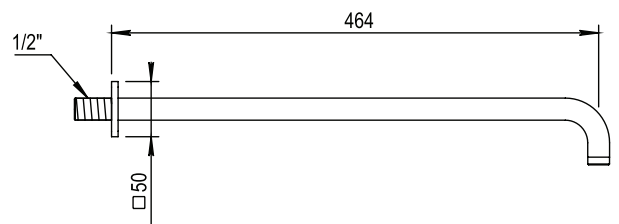

Réf. **92.966**

Bras mural + Rosace carrée contemporain

CARACTÉRISTIQUES

Bras mural L 480 mm + Rosace carrée contemporain
Wall arm L. 480 mm + Square design flange

FINITION USUELLE

CH Chrome
Chrome

CT Cuivre Satiné
Copper Satin