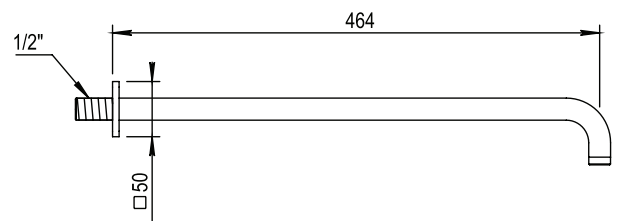

Réf. **92.966****Bras mural + Rosace carrée contemporain****CARACTÉRISTIQUES**

Bras mural L 480 mm + Rosace carrée contemporain
 Wall arm L. 480 mm + Square design flange

FINITION USUELLE**CH** Chrome
Chrome**FINITIONS SPÉCIALES****FINITIONS DÉCORATIONS****CT** Cuivre Satiné
Copper Satin**LS** Laiton Satiné
Soft Brass**CF** Canon de Fusil
Metal Gun**NS** Nickel Satiné
Nickel Satin**NO** Noir Mat
Black**FINITIONS PVD****CP** Champagne
Champagne**CR** Pink
Pink**NN** Glossy Black
Glossy Black