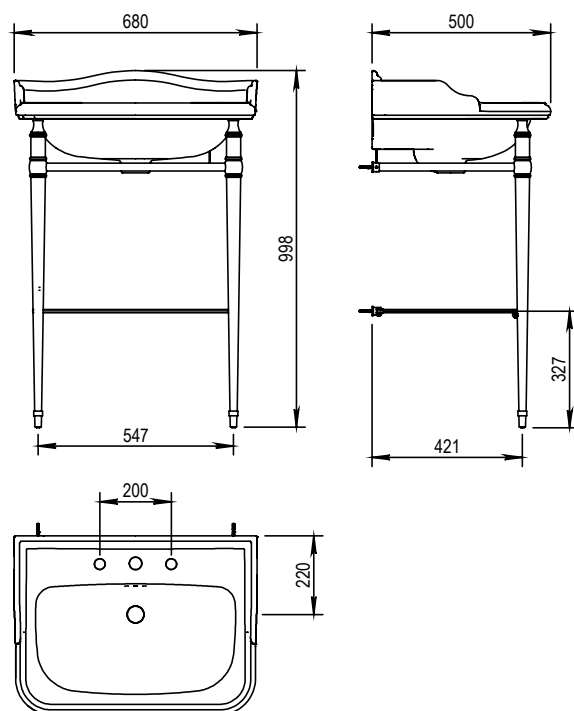

### CARACTÉRISTIQUES

Piètement métallique seul pour lavabo 680mm 75205E2 / 75215E2

Metal base only for washbasin 680mm 75205E2 / 75215E2