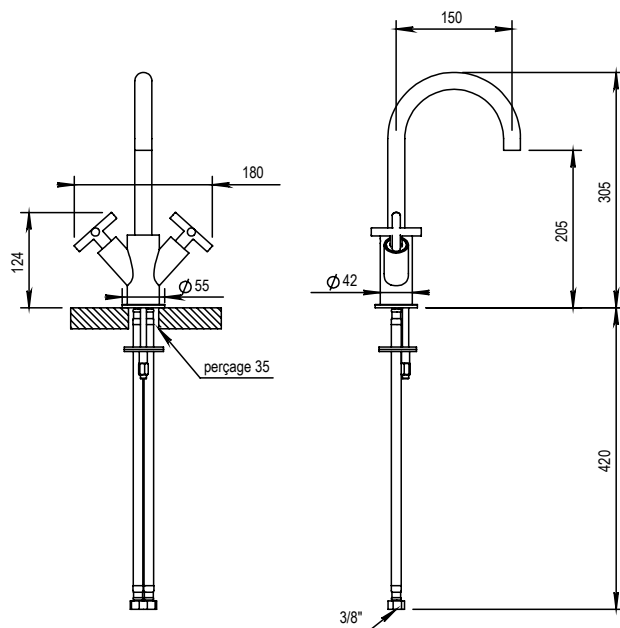

Réf. **81.209**

Mélangeur lavabo

CARACTÉRISTIQUES

Mélangeur lavabo monotrou sans vidage
Single hole basin mixer without waste

FINITION USUELLE